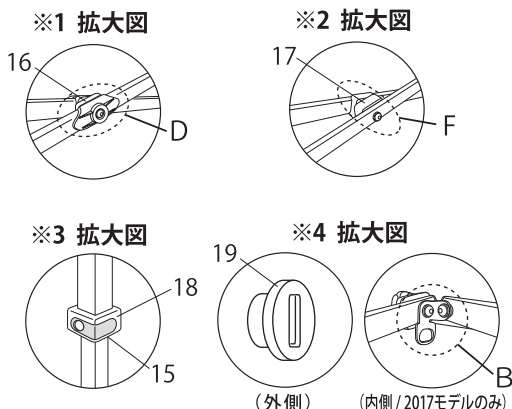

DX25/DXA25

パーツ発注は、下記の表より
該当する形式のパーツ番号をお知らせください。

※ご発注の際はカタログP36の発注書をご利用ください。
※A~Gのボルトセットは、図示部の組み立てに必要なボルト、ナットおよびワッシャーがセットになっています。

セット内容 (2017モデル)	
A	ボルト27mm・ナット
B	ボルト48mm・天幕固定ナット・トラスワッシャー7mm×2・L型金具(引掛穴有)・丸ワッシャー×3
C	ボルト48mm・ナット・トラスワッシャー7mm×2・L型金具(引掛穴無)・丸ワッシャー×3
D	ボルト42mm・ナット・トラスワッシャー7mm×2・トラスカバー
E	ボルト27mm・ナット・丸ワッシャー×3
F	ボルト61mm・ナット・トラスワッシャー17mm×2・丸ワッシャー×2
G	ボルト27mm・ナット

DX25

DXA25

No.	フレーム 素材 モデル名 パーツ名	スチール		アルミ		価格(税込)
		2017モデル	2007モデル	2017モデル	2007モデル	
1	ピークポール上部720mmキャップ付	A1-A0584	A1-A0147	A1-A0590	A1-A0180	¥3,960
2	ピークポール下部770mm	A1-A0585	A1-A0149	A1-A0591	A1-A0182	¥4,620
3	ポールスライダー	A1-A0547	A1-A0151	A1-A0567	A1-A0184	¥2,200
4	トラス中A1220mm	A1-A0586	A1-A0153	A1-A0592	A1-A0186	¥5,060
5	トラス中B1175mm	A1-A0587	A1-A0154	A1-A0593	A1-A0187	¥5,060
6	トラス大1230mm	A1-A0588	A1-A0155	A1-A0594	A1-A0188	¥5,060
7	スライダー	A1-A0552	A1-A0156	A1-A0552	A1-A0189	¥2,420
8	コーナーポスト上部	A1-A0589*3	A1-A0158	A1-A0595*3	A1-A0191	¥12,430
9	コーナーポスト下部		A1-A0161		A1-A0194	¥7,920
10	完成フレーム	DXF25-17	DXF25-07	DXAF25-17	DXAF25-07	¥128,700
11	天幕500D スタンダード色	DXT25-17□□*1		DXT25-17□□*1		¥89,100
12	天幕500D オプション色	DXT25-17□□*2		DXT25-17□□*2		オープン価格
13	収納カバー	BAG-160	BAG-120	BAG-160	BAG-120	¥7,920
14	キャリアバック					廃盤
15	インナーカバー					
16	トラスワッシャー 7mm	A1-A0557	A1-A0167	A1-A0557	A1-A0200	¥330
17	トラスワッシャー 17mm	A1-A0558	A1-A0168	A1-A0557	A1-A0201	¥110
18	L型ロック			A1-A0558	A1-A0202	¥110
19	天幕固定ナット	A1-A0172		A1-A0203		¥2,420
A	ボルトセットA	A1-A0172	A1-A0172	A1-A0172		¥440
B	ボルトセットB(天幕固定ナット付属)	A1-A0179	A1-A0173	A1-A0210	A1-A0204	¥220
C	ボルトセットC(L型金具付属)	A1-A0559	A1-A0174	A1-A0620	A1-A0205	¥1,100
D	ボルトセットD	A1-A0560	A1-A0175	A1-A0621	A1-A0206	¥660
E	ボルトセットE	A1-A0561	A1-A0176	A1-A0561	A1-A0207	¥330
F	ボルトセットF	A1-A0562	A1-A0177	A1-A0562	A1-A0208	¥220
G	ボルトセットG	A1-A0563	A1-A0178	A1-A0563	A1-A0209	¥330
		A1-A0179		A1-A0210		¥220