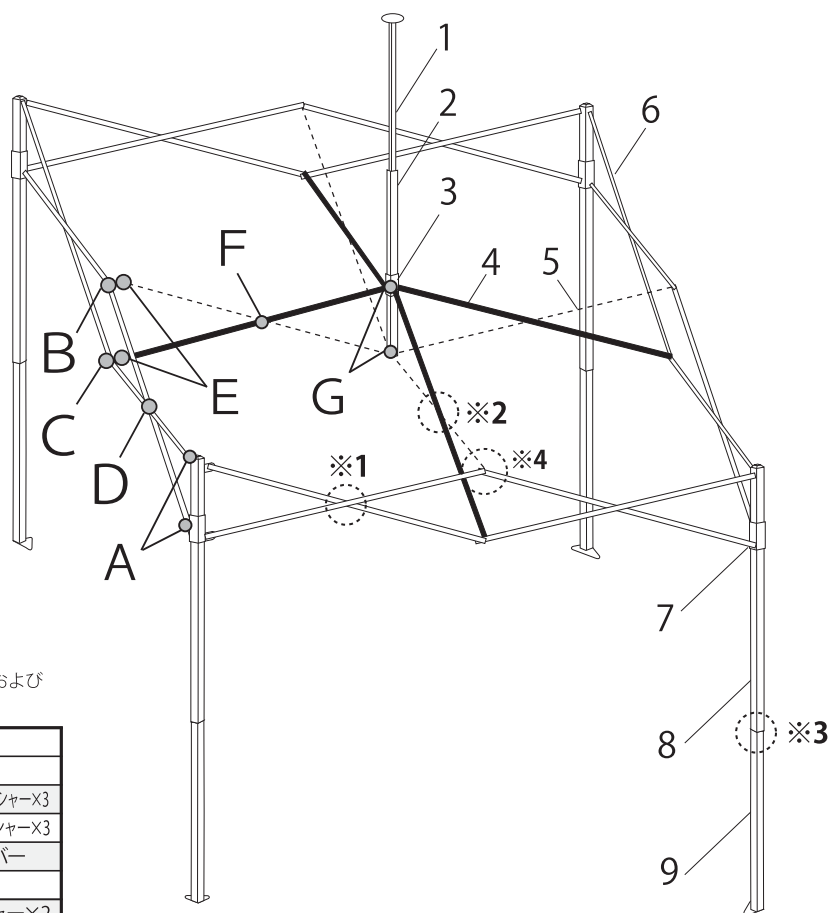

DX25/DXA25

パーツ発注は、下記の表より
該当する形式のパーツ番号をお知らせください。

※ご発注の際はカタログP36の発注書をご利用ください。
※A~Gのボルトセットは、図示部の組み立てに必要なボルト、ナットおよびワッシャーがセットになっています。

セット内容 (2017モデル)	
A	ボルト27mm・ナット
B	ボルト48mm・天幕固定ナット・トラスワッシャー7mm×2・L型金具(引掛穴有)・丸ワッシャー×3
C	ボルト48mm・ナット・トラスワッシャー7mm×2・L型金具(引掛穴無)・丸ワッシャー×3
D	ボルト42mm・ナット・トラスワッシャー7mm×2・トラスカバー
E	ボルト27mm・ナット・丸ワッシャー×3
F	ボルト61mm・ナット・トラスワッシャー17mm×2・丸ワッシャー×2
G	ボルト27mm・ナット

DX25

DXA25

No.	フレーム 素材 モデル名 パーツ名	スチール		アルミ		価格(税込)
		2017モデル	2007モデル	2017モデル	2007モデル	
1	ピークポール上部720mmキャップ付	A1-A0584	A1-A0147	A1-A0590	A1-A0180	¥3,960
2	ピークポール下部770mm	A1-A0585	A1-A0149	A1-A0591	A1-A0182	¥4,620
3	ポールスライダー	A1-A0547	A1-A0151	A1-A0567	A1-A0184	¥2,200
4	トラス中A1220mm	A1-A0586	A1-A0153	A1-A0592	A1-A0186	¥5,060
5	トラス中B1175mm	A1-A0587	A1-A0154	A1-A0593	A1-A0187	¥5,060
6	トラス大1230mm	A1-A0588	A1-A0155	A1-A0594	A1-A0188	¥5,060
7	スライダー	A1-A0552	A1-A0156	A1-A0552	A1-A0189	¥2,420
8	コーナーポスト上部	A1-A0589*3	A1-A0158	A1-A0595*3	A1-A0191	¥12,430
9	コーナーポスト下部		A1-A0161		A1-A0194	¥7,920
10	完成フレーム	DXF25-17	DXF25-07	DXAF25-17	DXAF25-07	¥128,700
11	天幕500D スタンダード色	DXT25-17□□*1		DXT25-17□□*1		¥89,100
12	天幕500D オプション色	DXT25-17□□*2		DXT25-17□□*2		オープン価格
13	収納カバー	BAG-160	BAG-120	BAG-160	BAG-120	¥7,920
14	キャリアバック					廃盤
15	インナーカバー					
16	トラスワッシャー 7mm	A1-A0557	A1-A0167	A1-A0557	A1-A0200	¥330
17	トラスワッシャー 17mm	A1-A0558	A1-A0168	A1-A0557	A1-A0201	¥110
18	L型ロック			A1-A0558	A1-A0202	¥110
19	天幕固定ナット	A1-A0172		A1-A0203		¥2,420
A	ボルトセットA	A1-A0172	A1-A0172	A1-A0172		¥440
B	ボルトセットB(天幕固定ナット付属)	A1-A0179	A1-A0173	A1-A0210	A1-A0204	¥220
C	ボルトセットC(L型金具付属)	A1-A0559	A1-A0174	A1-A0620	A1-A0205	¥1,100
D	ボルトセットD	A1-A0560	A1-A0175	A1-A0621	A1-A0206	¥660
E	ボルトセットE	A1-A0561	A1-A0176	A1-A0561	A1-A0207	¥330
F	ボルトセットF	A1-A0562	A1-A0177	A1-A0562	A1-A0208	¥220
G	ボルトセットG	A1-A0563	A1-A0178	A1-A0563	A1-A0209	¥330
		A1-A0179		A1-A0210		¥220