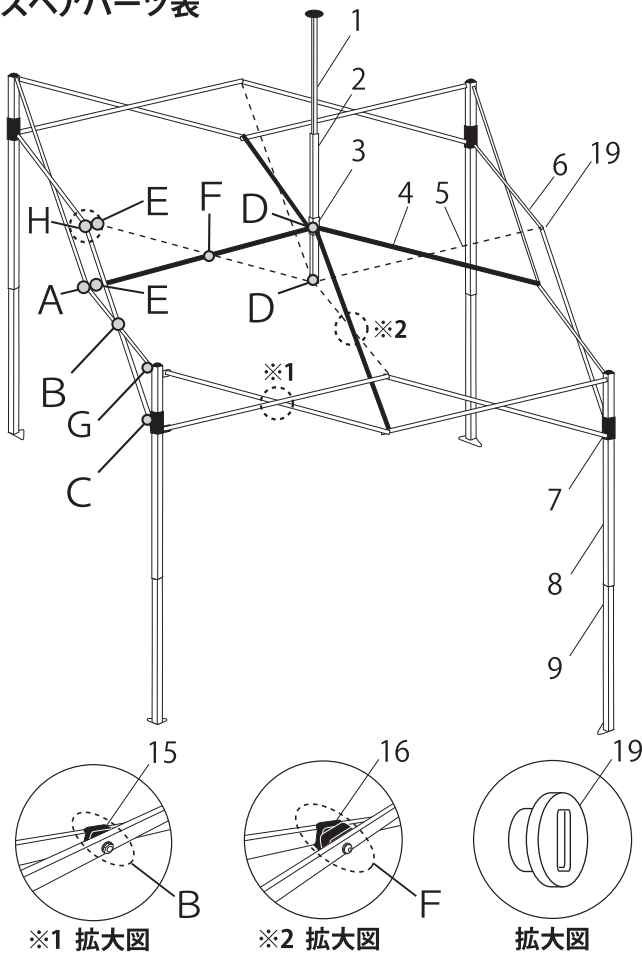

DR30

## ■スペアパーツ表

- 完成サイズ／ 3.0m X 3.0m (ベース面積)
- 収納サイズ／ 23 x 28 x 158cm ■重量／ 24.5kg
- 天幕／ポリエステル 100% 防水・紫外線カット率 99%
- フレーム／スチール粉体塗装 ■原産国／中国

No.	パーツ名	注文型番	注文数	価格(税込)
1	ピークポール上部キャップ付	A1-A0596		¥3,300
2	ピークポール下部	A1-A0597		¥2,970
3	ポールスライダー	A1-A0598		¥1,870
4	トラス中A	A1-A0599		¥2,530
5	トラス中B	A1-A0600		¥2,530
6	トラス大	A1-A0601		¥2,530
7	スライダー	A1-A0602		¥2,420
8	コーナーポスト上部	A1-A0603 *3		¥8,800
9	コーナーポスト下部		¥4,950	
10	完成フレーム	DRF30-17		¥68,200
11	天幕 スタンダード色	DRT30-17□□		¥47,300
12	天幕 オプション色	DRT30-17□□*2		オープン価格
13	杭 4本	PEG25-4		¥1,320
14	ローラーキャリーバッグ	BAG-024		¥17,600
15	トラスワッシャー6mm	A1-A0499		¥110
16	トラスワッシャー13mm	A1-A0500		¥110
19	天幕固定ナット	A1-A0172		¥440
A	ボルトセットA	A1-A0501		¥660
B	ボルトセットB	A1-A0502		¥220
C	ボルトセットC	A1-A0507		¥220
D	ボルトセットD	A1-A0504		¥220
E	ボルトセットE	A1-A0505		¥220
F	ボルトセットF	A1-A0506		¥330
G	ボルトセットG	A1-A0507		¥220
H	ボルトセットH(天幕固定ナット付属)	A1-A0624		¥990

※A～Hのボルトセットは、図示部の組み立てに必要なボルト、ナットおよびワッシャーがセットになっています。※送料別途となります。※表は1個(本)の販売価格になります。  
\*3 取り外しが困難なためセットでの販売(¥12,500+ 税)。